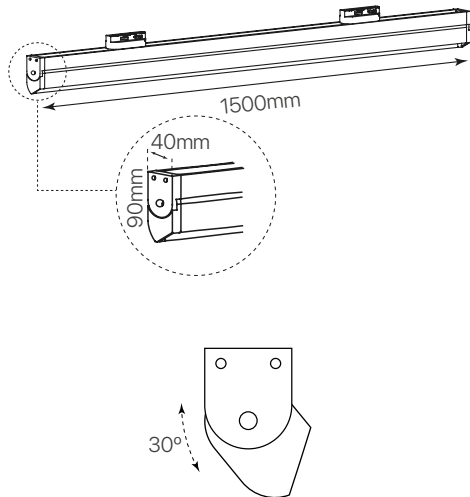

swing - track luminaria lineal ficha técnica

ref. 5551255

Nombre / Name	swing-track • luminaria lineal
Referencia / Reference	5551255
Materiales / Materials	Aluminio / Aluminum
Difusor / Diffuser	PMMA
Potencia / Power	60W
Temperatura de color / Color temperature	2700K
Flujo luminoso / Luminous flux	5076lm
Dimable / Dimmable	No
Ángulo de apertura / Beam angle	25°
Ángulo de inclinación / Inclination angle	30°
IP	22
I.K.	04
F.P	>0,95
UGR	-
IRC	>80
Chip	OSRAM 2835
Driver	i-TEC series non-flicker HQ
Vida media (duración) / Average life	50,000h
Clase energética / Energy class	A+
Aislamiento eléctrico / Electrical isolation	Clase I / Clase II
Colores / Colors	Blanco / White
Medida exterior / Product size	1500mm x 40mm x 90mm
Protección contra Sobretensiones / surge protection	2,5kV
Tª (ambiente/trabajo) / Tª (enviroment/work)	-25°C ~ 50°C
Input	AC180 ~ 260V
Output	DC27 ~ 50V
Frecuencia / Frequency	50/60Hz
Peso / Weight	2,4kg
Certificados / Certificates	CE RoHS
Garantia / Warranty	2 años / 2 years